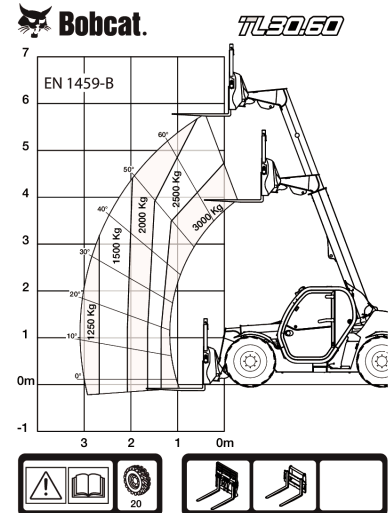

### Environmental

Operator noise level (LpA) (EN 12053)	77 dB(A)
Operator noise level (LpA) (EN 12053) uncertainty	4 dB(A)
Level of acoustic power (LWA)	106 dB(A)
Whole body vibration (EN 13059)	1.70 ms <sup>-2</sup>

### Dimensions

(-) 857.0 mm	(L) 1020.0 mm
(A) 5712.0 mm	(M) 2820.0 mm
(B) 4507.0 mm	(N) 667.0 mm
(C) 4140.0 mm	(O) 930.0 mm
(D) 4035.0 mm	(P) 1700.0 mm
(E) 2440.0 mm	(Q) 2100.0 mm
(F) 2306.0 mm	(R) 4713.0 mm
(G) 136.0°	(S) 4812.0 mm
(I) 1587.0 mm	(U) 3717.0 mm
(J) 264.0 mm	

### Load Charts

With forks and standard 405/70x20 tyres

99442 G7

7296640